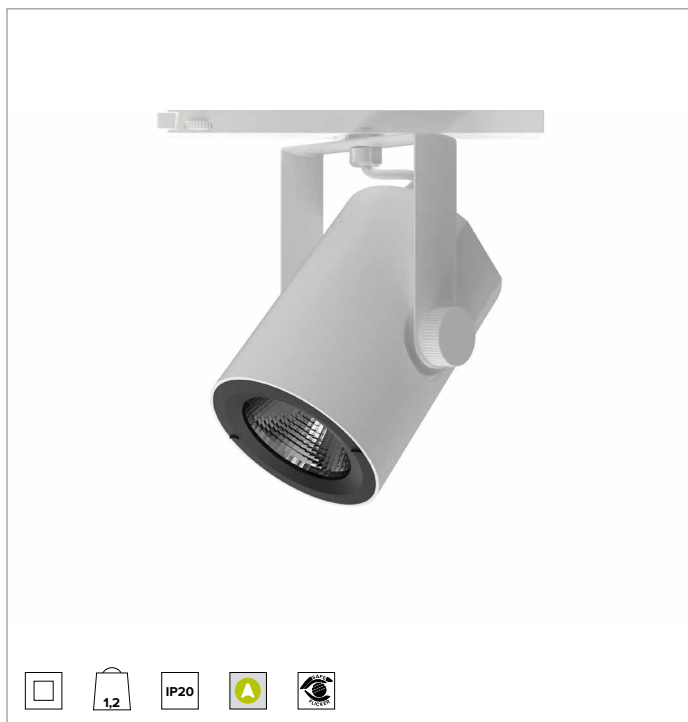

T032SPR940CAPW | RAY 115

Projecteur professionnel LED orientable

	4000K	H(m)	D(m)	Emax(lx)		
	Ra90		14°			
Fixture Power	41W	1	0.24	41563		
Source Flux	5119lm	2	0.48	10391		
Fixture Flux	4314lm	3	0.72	4618		
Efficacy	104lm/W	4	0.96	2598		
TS832	Imax=8119cd/klm	Imax	41563cd	5	1.20	1663

CCT nominale : 4000K

Durée utile (L80/B10) : >50000h tq +25°C

CARACTÉRISTIQUES DE L'ÉCLAIRAGE

Réflecteur à facette ellipsoïdales en aluminium anodisé spéculaire. Réflecteurs interchangeables disponibles en accessoires.

Corps en aluminium moulé sous pression peint. Anneau frontal en polycarbonate peint en noir. Corps de l'appareil inclinable de 0° à -90° et orientable à +/359°. Blocage mécanique de l'inclinaison et blocage à friction de l'orientation. Le barycentre reste toujours dans l'axe du rail, indépendamment de son orientation.

Couleur et finition : Blanc platre

Dimensions : 115

Poids : 1,2Kg

Degré de protection : IP20

CARACTÉRISTIQUES ÉLECTRIQUES

Driver électronique CASAMBI intégré dans le rail d'alimentation.

Puissance installée : 41W