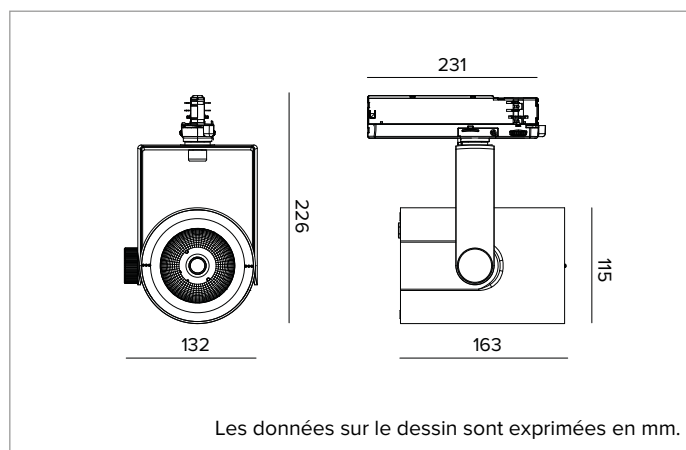

T032SPR940CAPW | RAY 115

Projecteur professionnel LED orientable

	4000K	H(m)	D(m)	Emax(lx)		
	Ra90		14°			
Fixture Power	41W	1	0.24	41563		
Source Flux	5119lm	2	0.48	10391		
Fixture Flux	4314lm	3	0.72	4618		
Efficacy	104lm/W	4	0.96	2598		
TS832	Imax=8119cd/klm	Imax	41563cd	5	1.20	1663

CCT nominale : 4000K

Durée utile (L80/B10) : >50000h tq +25°C

CARACTÉRISTIQUES DE L'ÉCLAIRAGE

Réflecteur à facette ellipsoïdales en aluminium anodisé spéculaire. Réflecteurs interchangeables disponibles en accessoires.